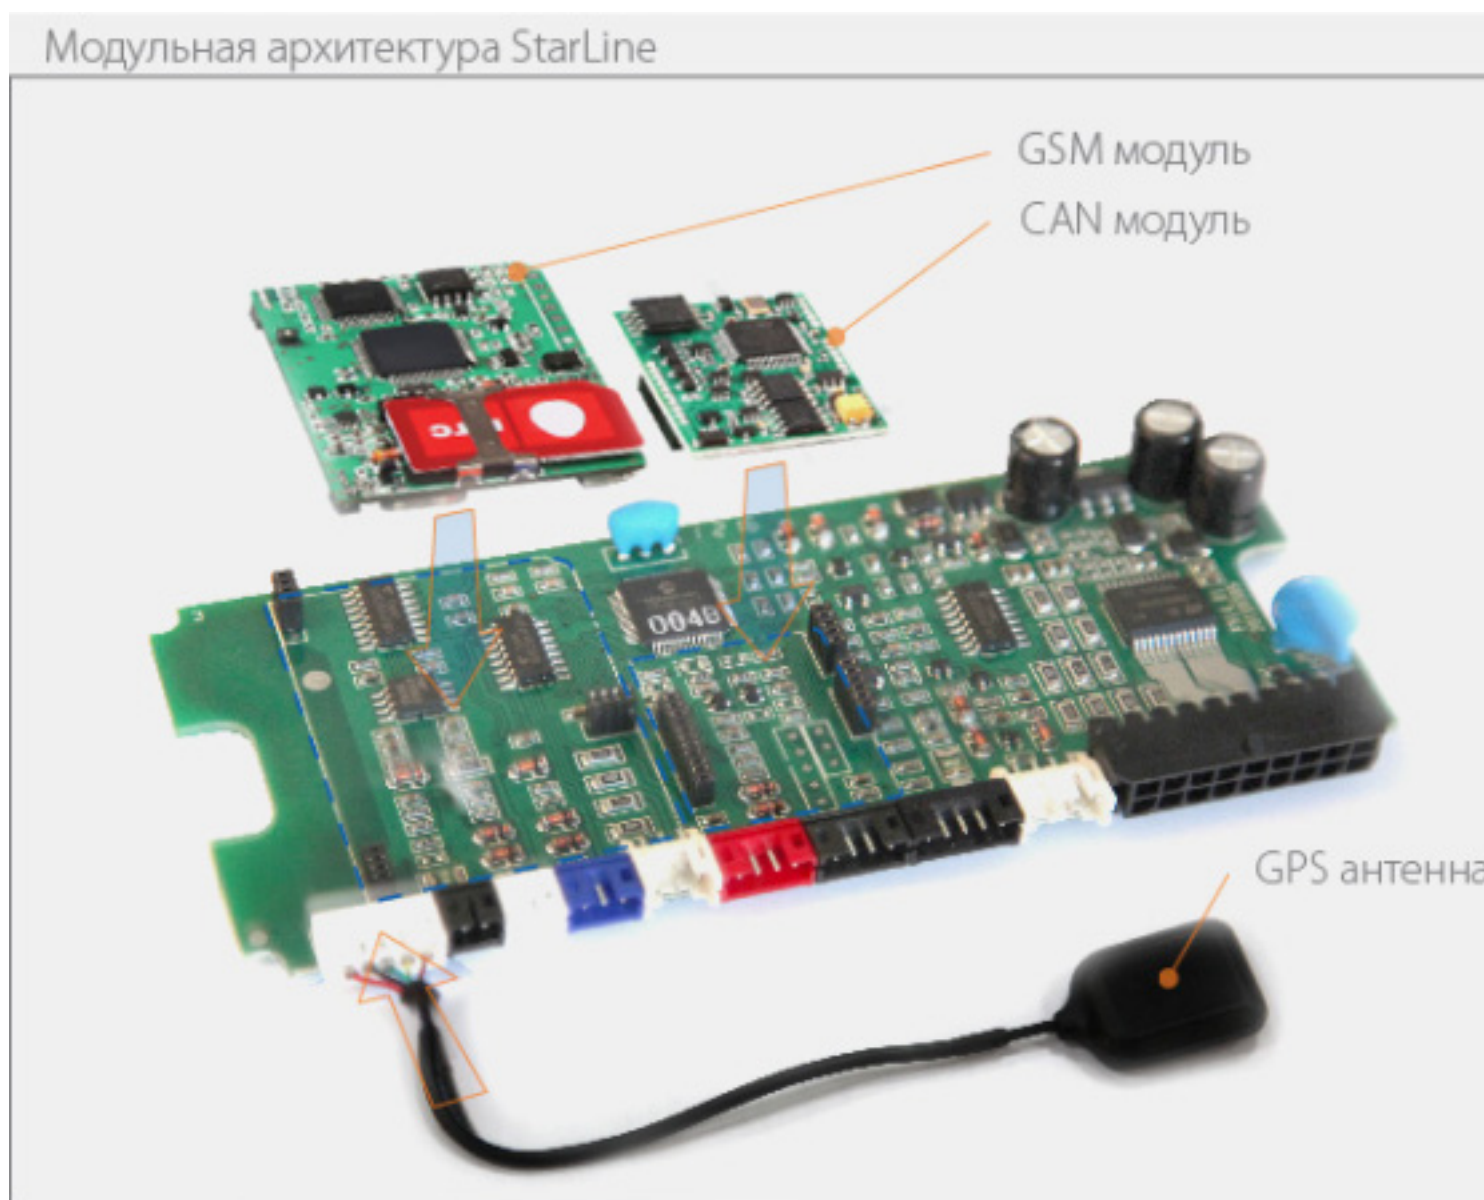

**CAN ФОРМАТИКА**

Возможность установки **опционального**

CAN-модуля обеспечивает интеграцию с бортовой сетью автомобиля.

**КОНТРОЛЬ КАНАЛА СВЯЗИ**

Цифровой контроль канала связи обеспечивает проверку нахождения автомобиля в зоне действия сигнала.

**УДАРОПРЧНЫЙ БРЕЛОК**

Блок StarLine имеет инновационную ударопрочную конструкцию, эргономичную форму и высокую надежность.

**ГИБКИЕ СЕРВИСНЫЕ КАНАЛЫ**

Управляемые параметры управления аварийной световой сигнализацией.

**Основные преимущества автосигнализации Starline E60**

**Модульная архитектура.** Автосигнализации Starline E60 позволяют при необходимости за несколько секунд интегрировать CAN-модуль и GSM/GPS-модуль. Благодаря гибким сервисным каналам автосигнализация StarLine E60 позволяет облегчить установку и реализовать дополнительные функции без использования внешних компонентов.

### **Противоугонные функции автосигнализации Starline E60:**

- Подключение цифрового беспроводного реле блокировки StarLine R2;
- Добавление дополнительного GSM/GPS модуля StarLine с использованием всего одного разъема.