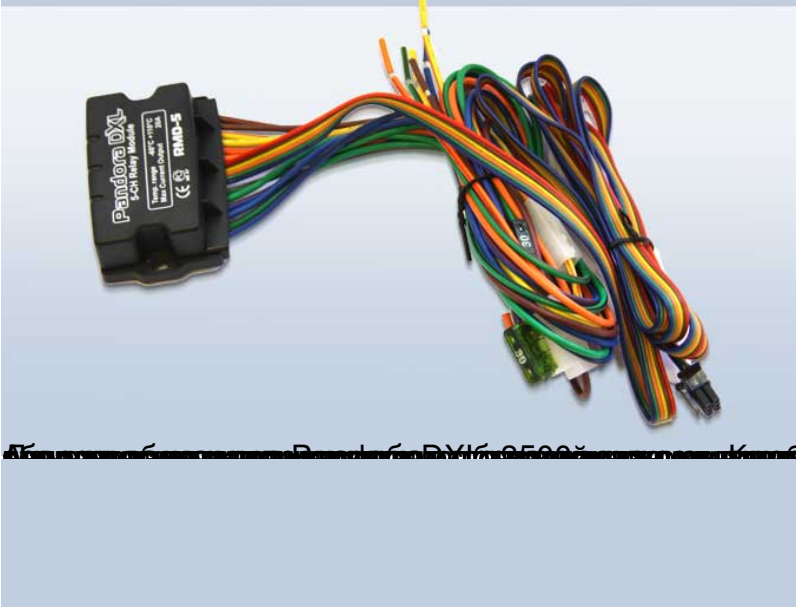

Цена автосигнализации Pandora DXL 3500 с установкой [см.прайс.](#) (сирена и обходчик в комплекте)

Автосигнализация Pandora DXL 3500 – автомобильный охранно-сервисный комплекс премиум-класса, с диалоговым кодированием и многоканальным радиотрактом, работающем в диапазоне 433,1- 434,9 MHz, с обработкой и управлением штатной CAN –шины автомобиля многопоточным методом и программированием через встроенный USB порт.

Pandora DXL DXL3500

новый флагман линейки DXL CAN BUS - в продаже!

Бренд: Pandora, модель: Pandora DXL 3500, тип: брелок

Бренд: Pandora, модель: Pandora DXL 3500, тип: блок управления

Бренд: Pandora, модель: Pandora DXL 3500, тип: проводка