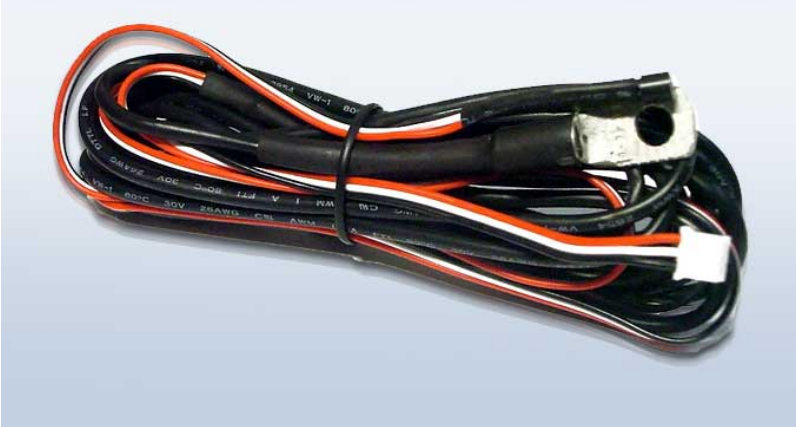

Цена автосигнализации Pandora DXL 3500 с установкой [см.прайс.](#) (сирена и обходчик в комплекте)

Автосигнализация Pandora DXL 3500 – автомобильный охранно-сервисный комплекс премиум-класса, с диалоговым кодированием и многоканальным радиотрактом, работающем в диапазоне 433,1- 434,9 MHz, с обработкой и управлением штатной CAN –шины автомобиля многопоточным методом и программированием через встроенный USB порт.

Pandora DXL DXL3500

новый флагман линейки DXL CAN BUS - в продаже!

Бренд: Pandora, модель: Pandora DXL 3500, тип: брелок

Бренд: Pandora, модель: Pandora DXL 3500, тип: блок управления

Бренд: Pandora, модель: Pandora DXL 3500, тип: проводка