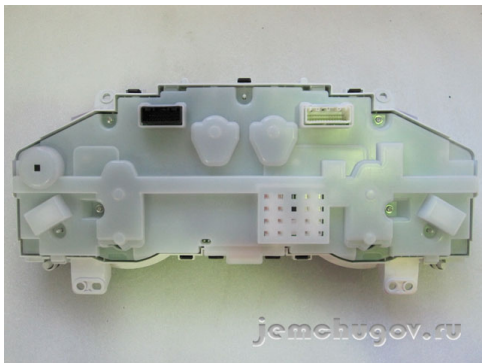

Корректировка электронного спидометра Toyota LC200 2011 года.

панель. **Целимость скрутки спидометров** [Toyota здесь..](#) (цены с учетом демонтажа