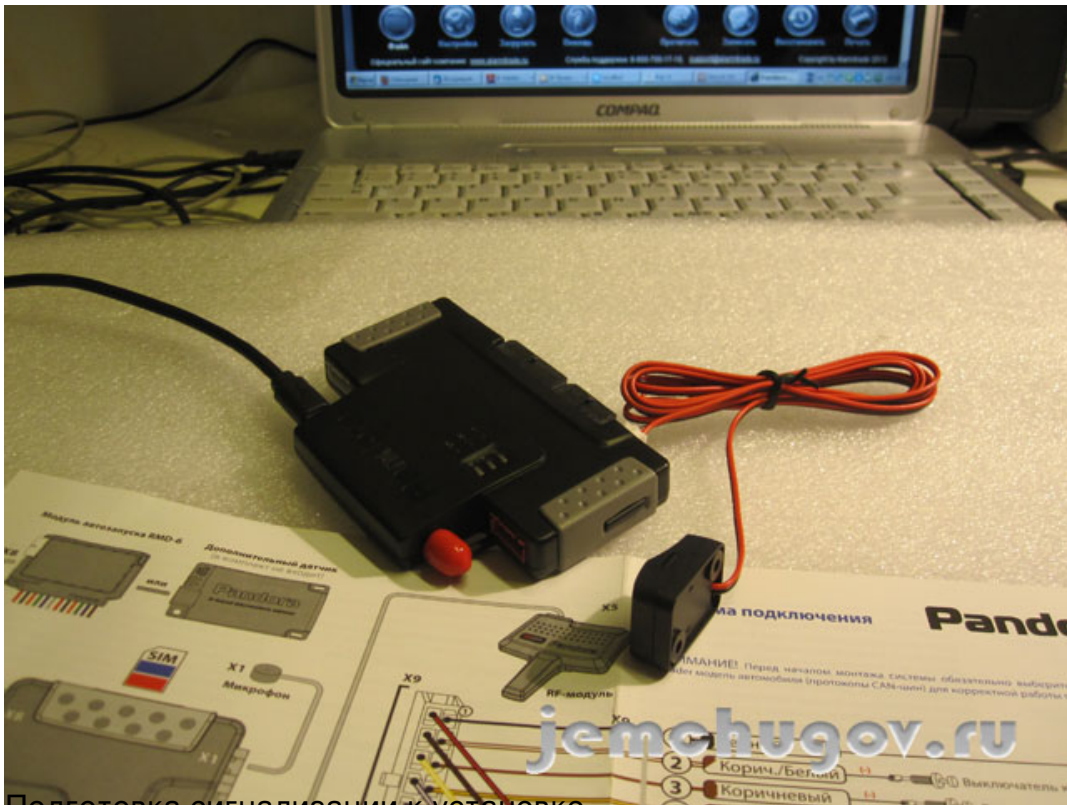

Сигнализация с автозапуском [Pandora DXL 5000 New](#) (она же DXL 5100) установлена на Land Rover D4 2010 года. Управляется кнопками со штатного брелка. Для автозапуска используется брелок или сотовый телефон.

LR D4

Интерьер Дискавери 4

Собираем коробку Pandora 5000

Закачиваем самую свежую прошивку с сервера Аларм Трейд

Подготовка сигнализации к установке

Для монтажа компонентов охранной системы частично разбираем торпеду

Подключаем CAN шину, питание, цепи для автозапуска двигателя и т.д.

Владелец работает в режиме Slave, т.е. ставится и снимается с охраны кнопками