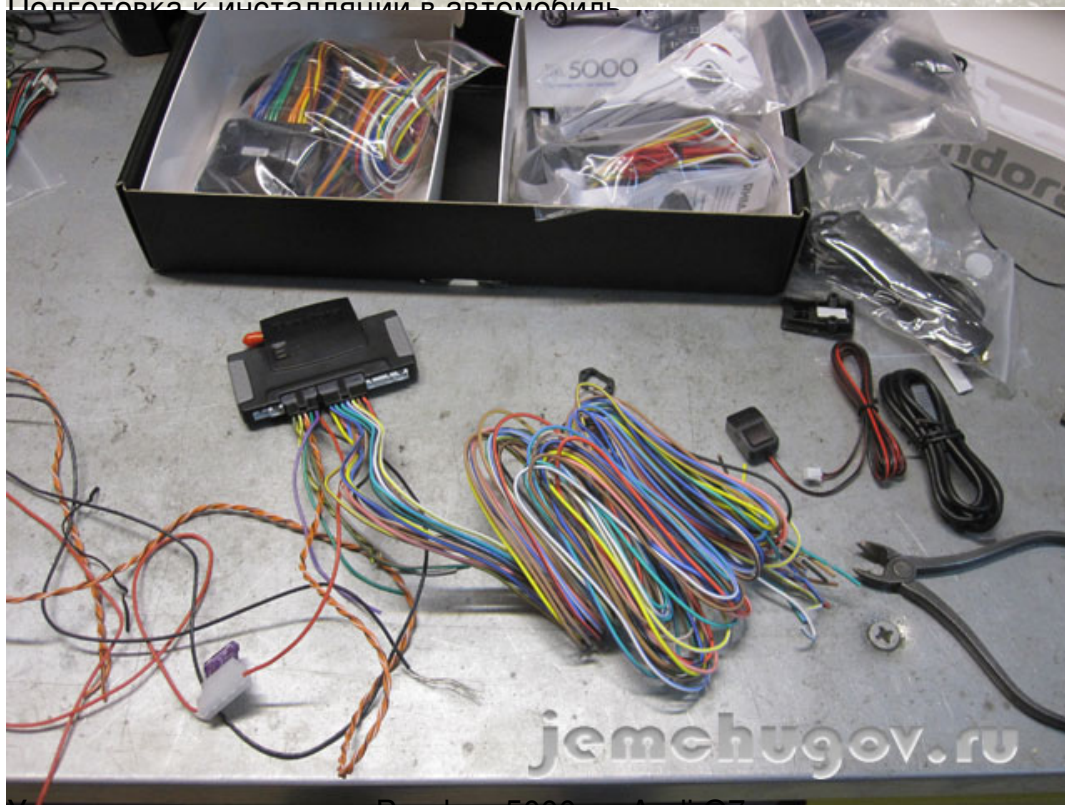

На Audi Q7 2011 года установлен противоугонный комплекс [Pandora DXL 5000 New \(5100\)](#). Управляется кнопками со штатного ключа. В системы входит иммобилайзер с метками, оповещение о тревогах на брелок и мобильный телефон, GPS мониторинг и д.р.

Audi Q7 2011

Содержимое Pandora DXL 5000 New

Обновление прошивки центрального блока Пандоры

Подготовка к установке в автомобиль

Установка компонентов Pandora 5000 на Audi Q7

Подключение к CAN шине автомобиля

Установка сирены и блокировок двигателя

Управление сигнализацией со штатного ключа