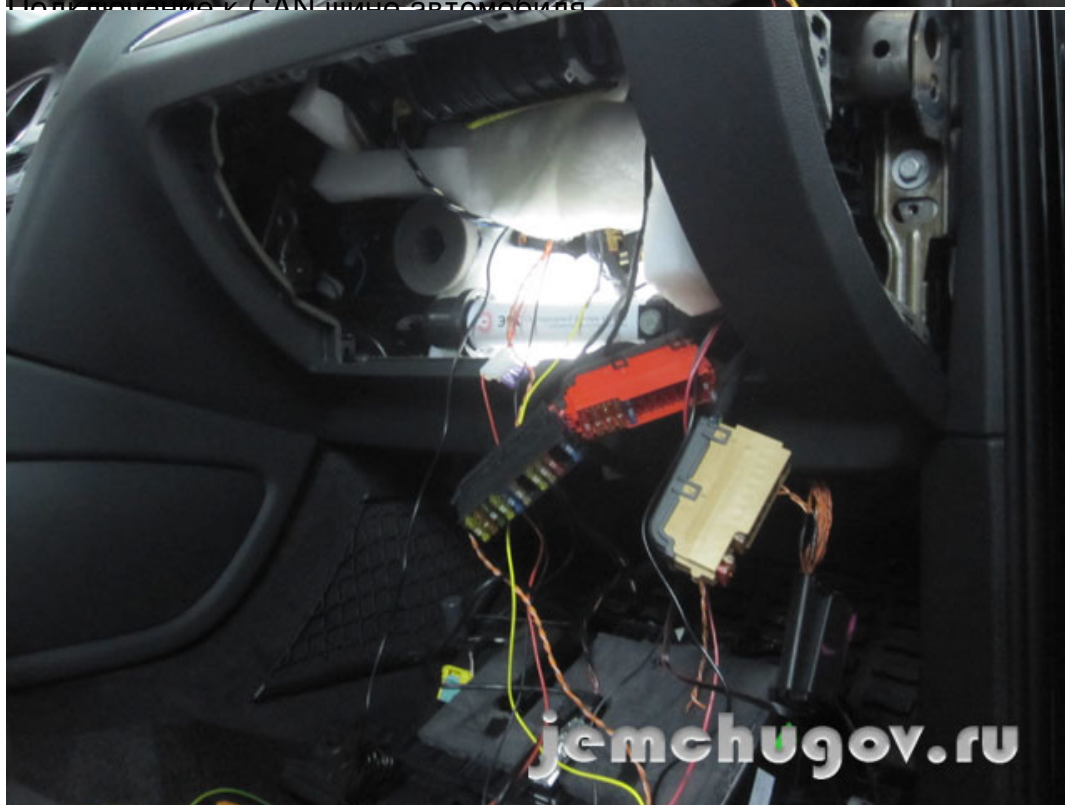

На Audi Q7 2011 года установлен противоугонный комплекс [Pandora DXL 5000 New \(5100\)](#). Управляется кнопками со штатного ключа. В системы входит иммобилайзер с метками, оповещение о тревогах на брелок и мобильный телефон, GPS мониторинг и д.р.

Audi Q7 2011

Содержимое Pandora DXL 5000 New

Обновление прошивки центрального блока Пандоры

Подготовка к установке в автомобиль

Установка компонентов Pandora 5000 на Audi Q7

Подключение к CAN шине автомобиля

Установка сирены и блокировок двигателя

Управление сигнализацией со штатного ключа