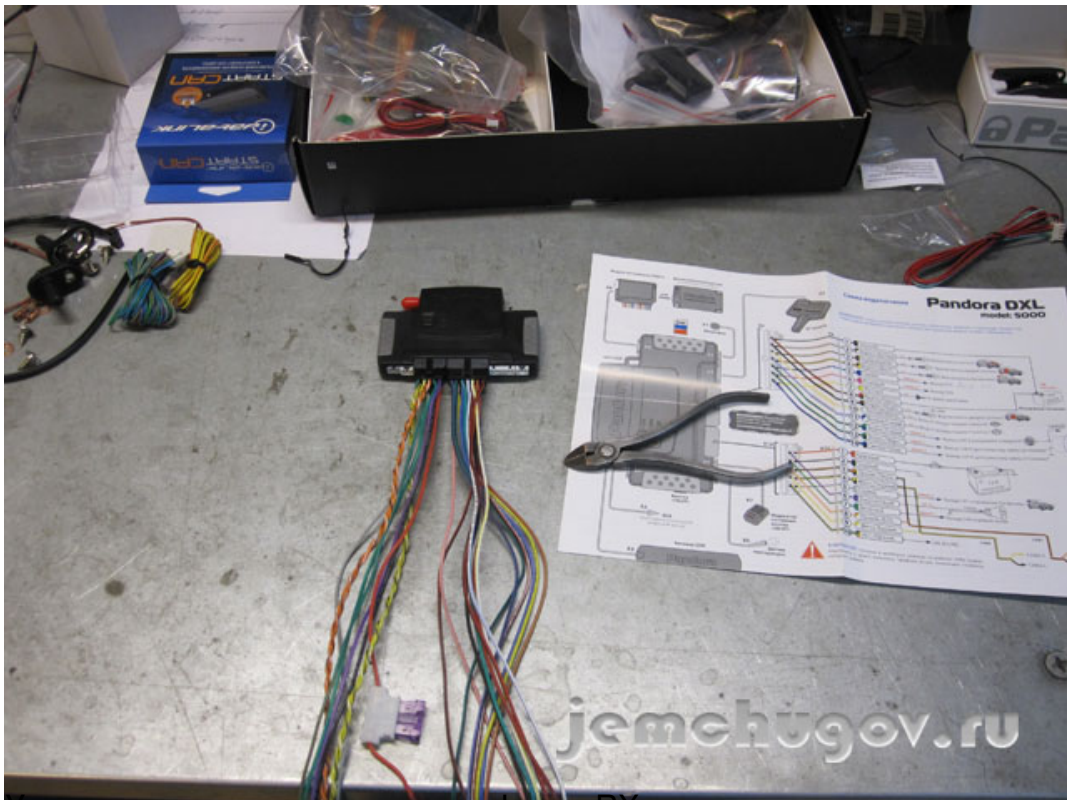

На новый Lexus RX350 установлена топовая охранная система [Pandora DXL 5100](#). Для сохранения всех ключей у владельца и организации автозапуска двигателя установлен бесключевой обходчик

[iDatalink](#)

. Полностью сохраняется удобная функция Keyless, т.е. для снятия и постановки на охрану доставать брелок из кармана не нужно.

Комплект Pandora DXL 5000 New (DXL 5100)

Подготовка к установке на автомобиль