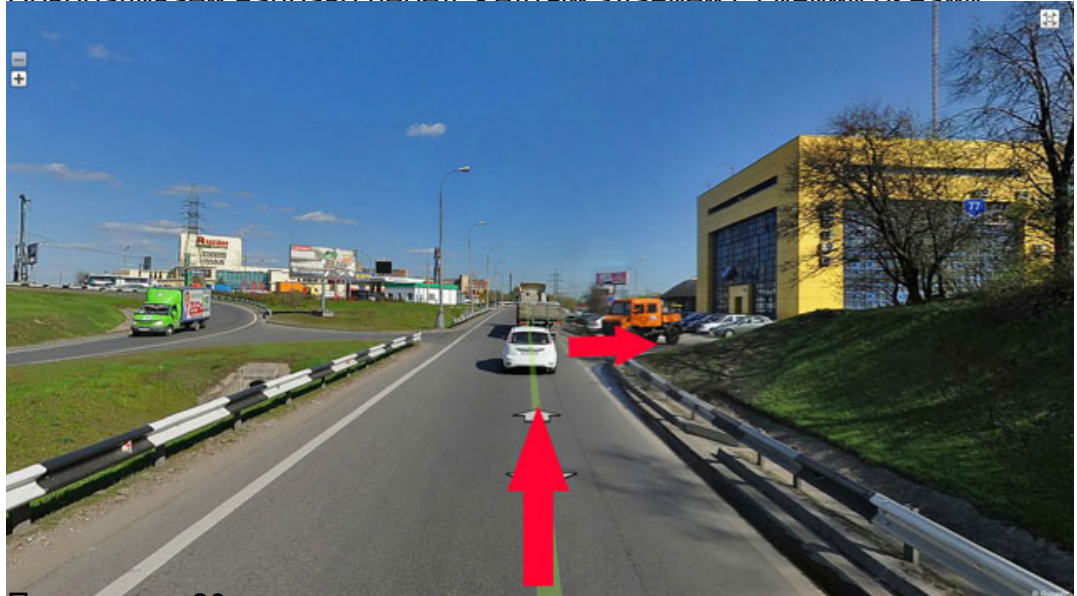

г. Москва, Ленинградское шоссе. д.77 т. 8(985)109-88-18

Рабочее место находится в гаражном комплексе "Дорожник", рядом с желтым зданием "Дорожного Эксплуатационного Центра".

Для навигаторов **GPS** широта: +55° 52' 47.62", долгота: +37° 26' 31.88"

Обязательно посмотрите подробные

фото или видео ниже

Без назначения П.Д.Д. можно проехать только с внутреннего кольца МКАД до любого шоссе

Създаваме си МКАД-а по указателю "Москва - центр"

Сворачиваем в сторону центра Москвы

При въезде на развязку примерно 200 метров

Поворачиваем налево перед желтым стеложом с синими стрелками

Проезжаем 20 метров, упираемся в ограду и снова поворачиваем направо

Второй этаж (техническое гаражное хозяйство "Дорожник")

Видео схема проезда, если ехать по МКАД с Запада.