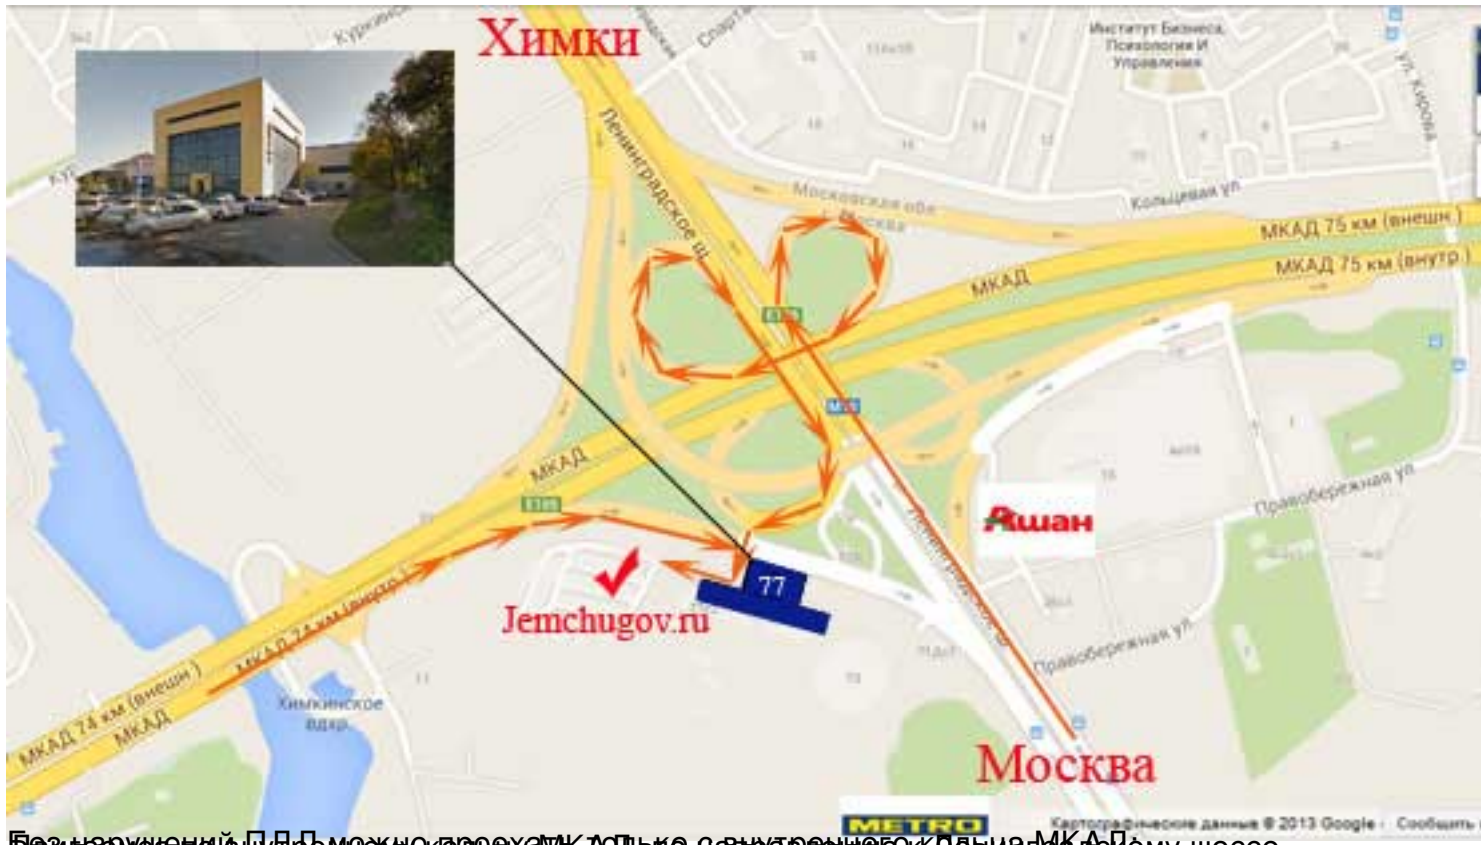

г. Москва, Ленинградское шоссе. д.77 т. 8(985)109-88-18

Рабочее место находится в гаражном комплексе "Дорожник", рядом с желтым зданием "Дорожного Эксплуатационного Центра".

Для навигаторов **GPS** широта: +55° 52' 47.62", долгота: +37° 26' 31.88"

Обязательно посмотрите подробные

фото или видео ниже

Без назначения П.Д.Д. можно проехать только с внутреннего кольца МКАД до любого шоссе

Създаваме си МКАД-а по указателю "Москва - центр"

Сворачиваем в сторону центра Москвы

При въезде на развязку примерно 200 метров

Поворачиваем налево перед желтым стеложом с синими стрелками

Проезжаем 20 метров, упираемся в ограду и снова поворачиваем направо

Второй этаж (техническое гаражное хозяйство "Дорожник")

Видео схема проезда, если ехать по МКАД с Запада.