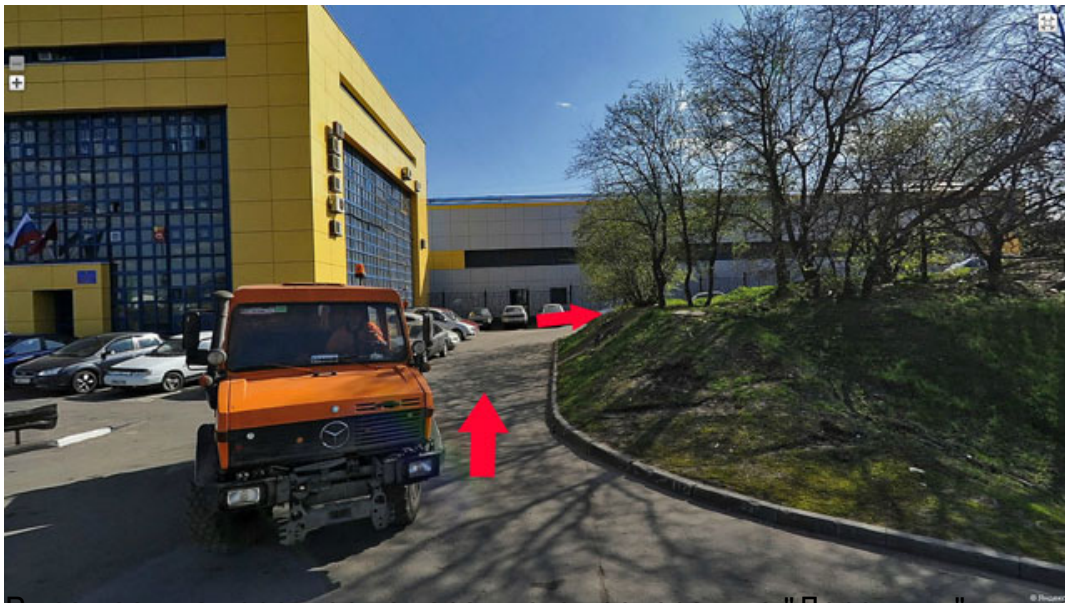

г. Москва, Ленинградское шоссе. д.77 т. 8(985)109-88-18

Рабочее место находится в гаражном комплексе "Дорожник", рядом с желтым зданием "Дорожного Эксплуатационного Центра".

Для навигаторов **GPS** широта: +55° 52' 47.62", долгота: +37° 26' 31.88"

При въезде на развязку примерно 200 метров

Поворачиваем налево перед желтым стеложом с синими стрелками

Проезжаем 20 метров, упираемся в ограду и снова поворачиваем направо

Второй этаж (техническое гаражное хозяйство "Дорожник")